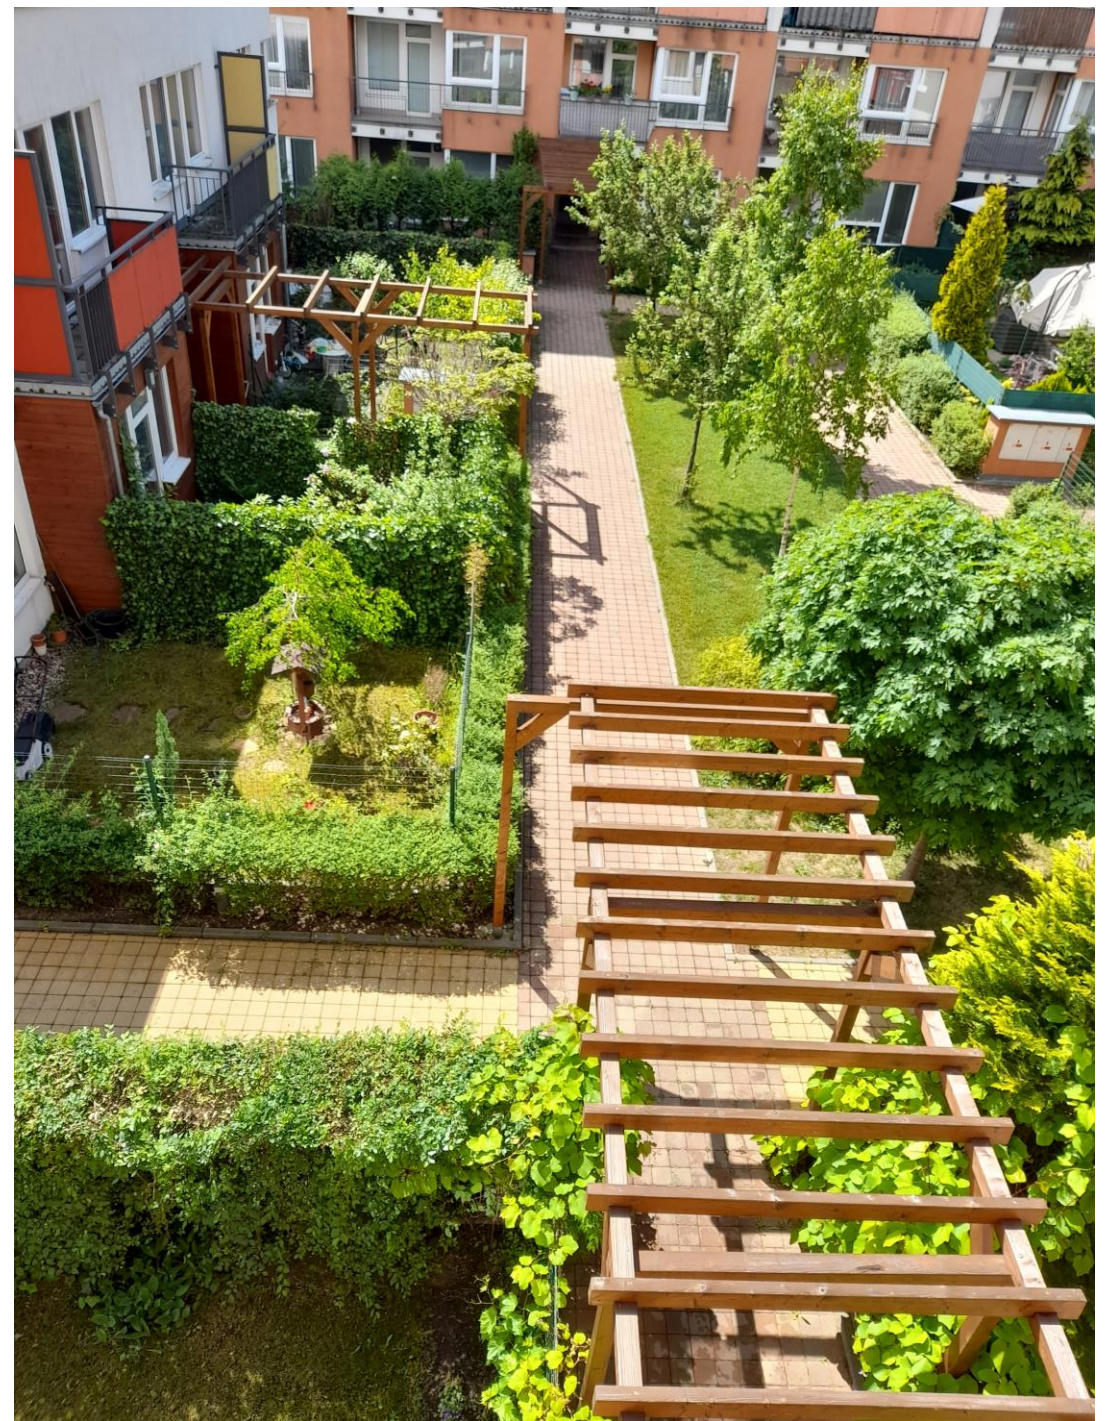

Sklopný parkovací sloupek - plastový

Montáž na stěně, nikoliv na podlaze

Pergoly společné

Dřevěné velké – 6 ks

Malé – 4 ks

U bytů ve vnitrobloku

Hliníková
Klimatická
Jednotná barva
Minimalistický zásah do fasády